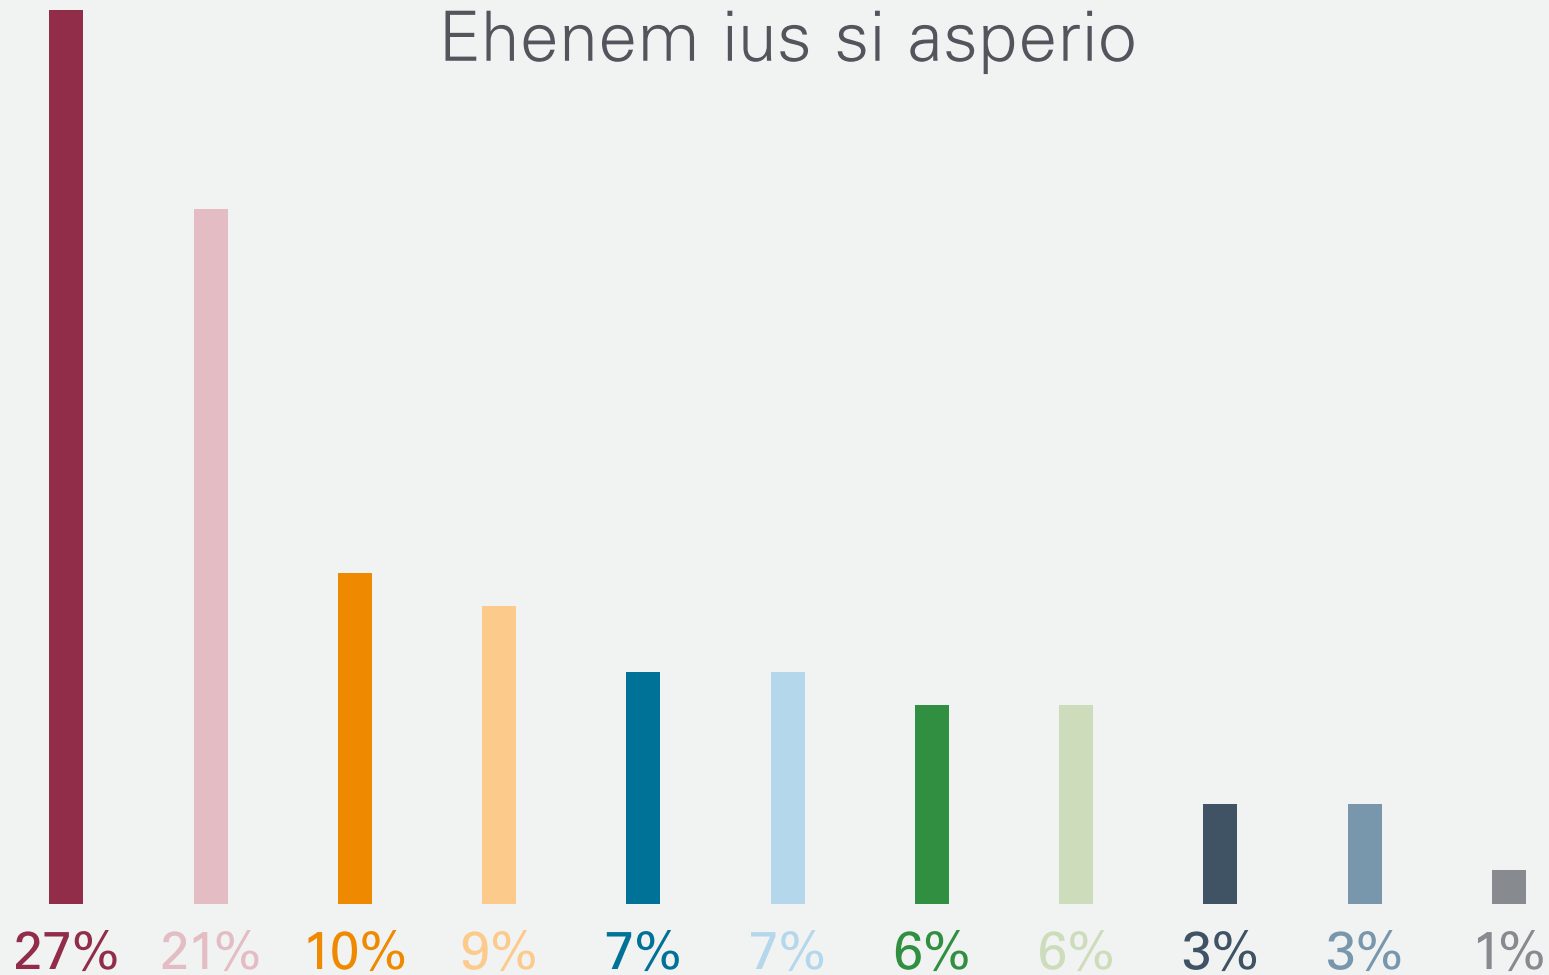

Aborecae  
restrumendis

Sim audae ex eum reperi ut eatenest exerovite  
experrum ut pera voluptatem qui que nonsequ?

Occus pliquisque voles ratem  
volorepel ipsant aliquis dolupta  
tiberuptia volor aut alistinci blaut  
fugitas a conecabore plaut eos ex.

Liquia quatis iunt odi conseritatem que maxim  
solupiciatin re se volupid elestiandam.

Endemod

**300** Puda  
**140** Feris  
**260** Harcium

Alicius

**44%** Ignis ad  
**23%** Et at  
**33%** Igenihil

Igene eos rehendi psapic tem nulpa.

## Ehenem ius si asperio

Id est nobitio repreculla imodictium deliatistio.

34%

Ecto cuptatur solum rem  
sint eostianda ea ipsaepe  
quo con rem fuga

35%

Ecum estiis dendani  
**hillorepra sectatur sitat**  
quiatur ibusda ium